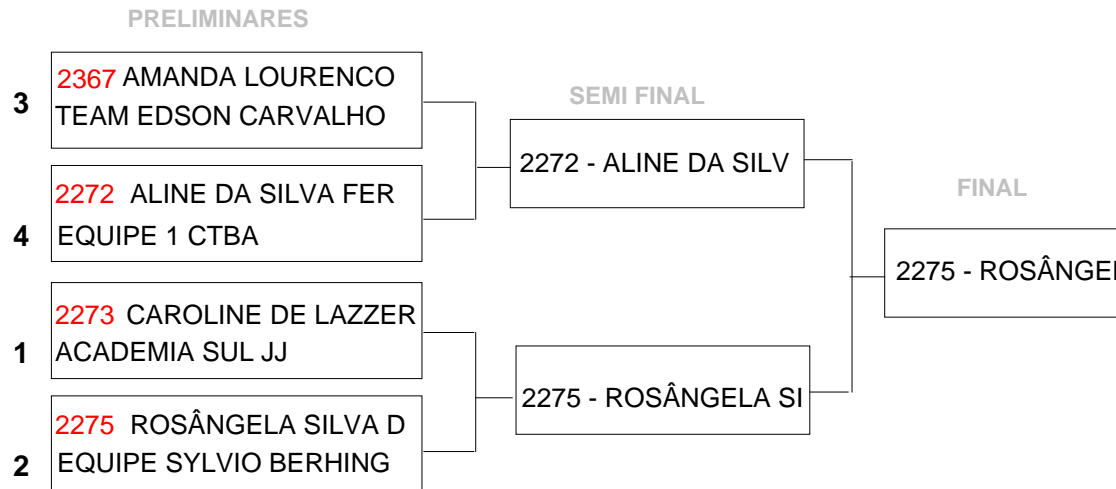

## 1251 - SEMI FINAL FEMININO + 60 KG

### REPESCAGEM MEDALHA DE BRONZE

### RESULTADOS

CLAS	NOME	PREM
1º		
2º		
3º		
3º		

TEMPO DE LUTA: (invalid)				
PESO		IDADE		
DE	ATÉ	MINIMA	MAXIMA	
0	0	0	0	
Anotador:				