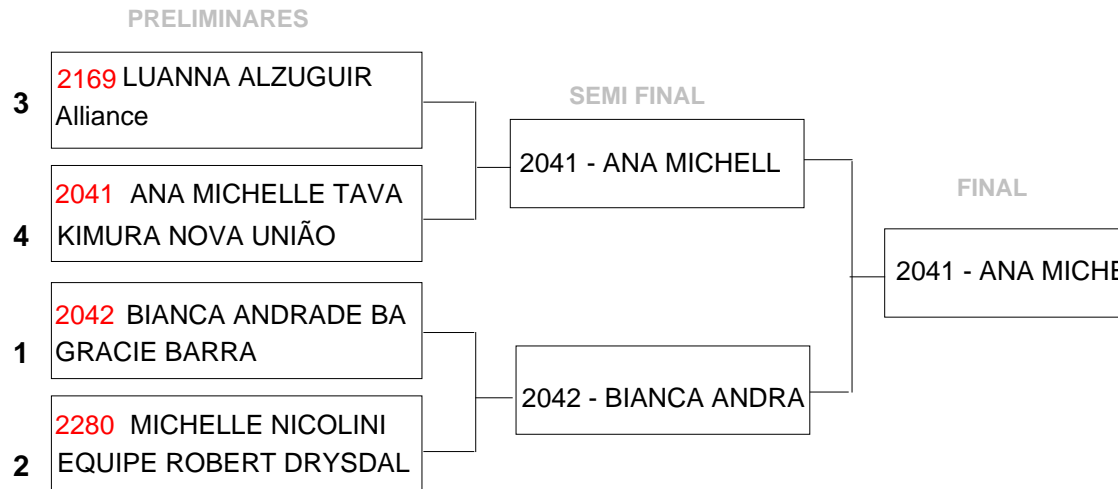

info esporte.

gestão de eventos esportivos

1252 - SEMI FINAL FEMININO - 60 KG

REPESCAGEM MEDALHA DE BRONZE

RESULTADOS

CLAS	NOME	PREM
1º		
2º		
3º		
3º		

TEMPO DE LUTA: (invalid)				
PESO		IDADE		
DE	ATÉ	MINIMA	MAXIMA	
0	0	0	0	
Anotador:				