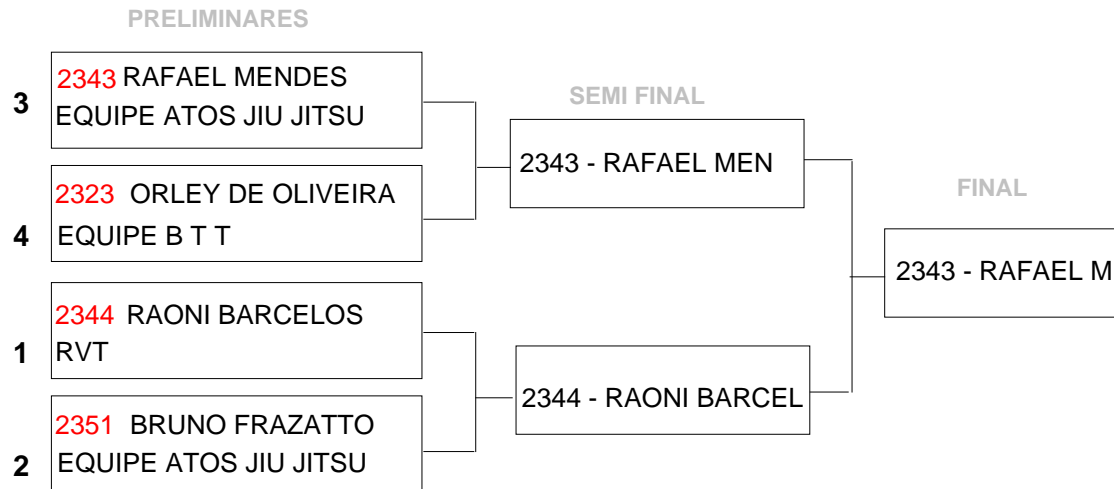

1253 - SEMI FINAL MASCULINA 66 KG

REPESCAGEM MEDALHA DE BRONZE

RESULTADOS

CLAS	NOME	PREM
1º		
2º		
3º		
3º		

TEMPO DE LUTA: (invalid)				
PESO		IDADE		
DE	ATÉ	MINIMA	MAXIMA	
0	0	0	0	
Anotador:				