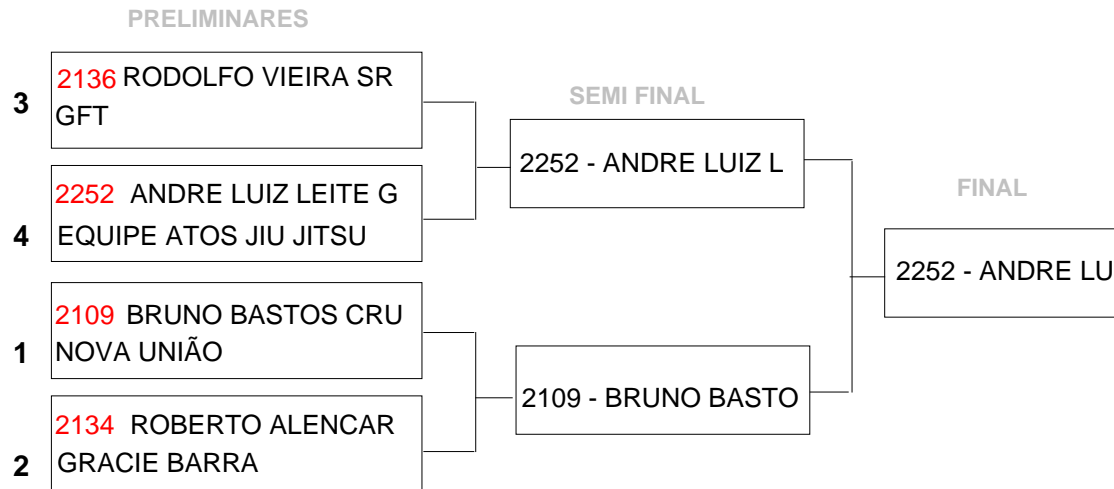

1255 - SEMI FINAL MASCULINA 88 KG

REPESCAGEM MEDALHA DE BRONZE

RESULTADOS

CLAS	NOME	PREM
1º		
2º		
3º		
3º		

TEMPO DE LUTA: (invalid)				
PESO		IDADE		
DE	ATÉ	MINIMA	MAXIMA	
0	0	0	0	
Anotador:				